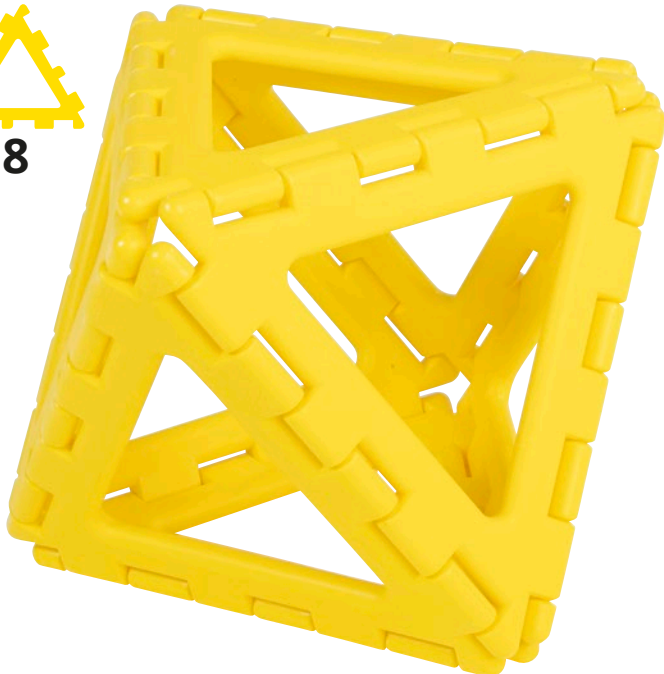

XL

POLYDRON

70-7135 XL Polydron Geo Dome

51 Pieces – 11 Pentagons, 25 Squares & 15 Triangles

2+

4

- **GB** Retain this packaging for future reference.
- **CZ** Uschovejte tento obal pro budoucí použití.
- **DE** Bewahren Sie diese Bedienungsanleitung zum späteren Nachlesen auf.
- **DK** Emballagen bør opbevares for eventuel senere henvendelse.
- **ES** Conserve este envase para futuras consultas.
- **FI** Säilytä tämä pakkaus tulevaa tarvetta varten.
- **FR** Conservez cet emballage pour référence ultérieure.
- **IT** Conservare questa confezione come riferimento futuro.
- **NO** Emballasjen bør oppbevares for eventuell senere henvendelse.
- **PL** Należy zachować opakowanie do późniejszego użytku.
- **PT** Guarde esta embalagem para consulta futura.
- **RU** Сохраните эту упаковку для дальнейшего использования.
- **SE** Behåll denna förpackning för framtida referens.

UK
CA

ASTM

MADE IN
INDIA

DATE OF MANUFACTURE:

PO NUMBER:

POLYDRON LIMITED

Site E, Lakeside Business Park,
Broadway Lane, South Cerney,
Cirencester, Glos. GL7 5XL. UK.
Tel: +44(0)1285 863980
E: headoffice@polydron.com
www.polydron.com

POLYDRON GMBH

Carl-Borgward-Straße 20,
D-56566 Neuwied,
Deutschland
Tel: +49 26314433000
E: office@polydron.eu

6

8

24