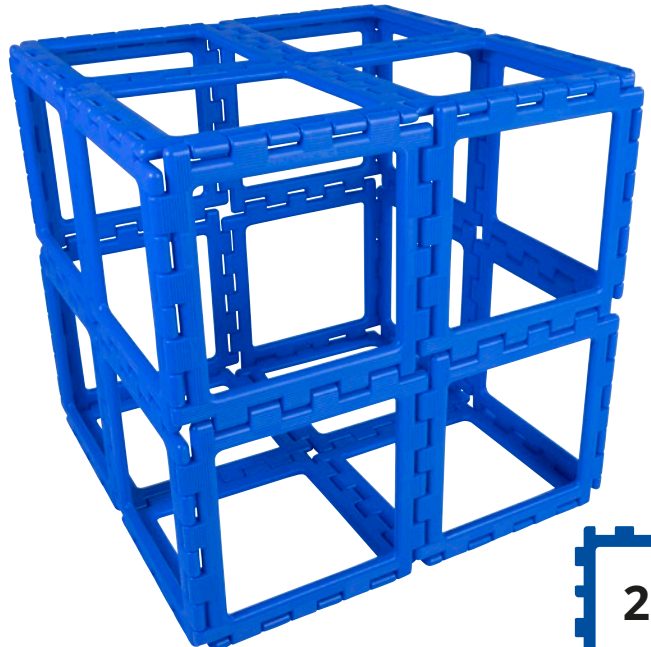

XL

POLYDRON

70-7135 XL Polydron Geo Dome

51 Pieces – 11 Pentagons, 25 Squares & 15 Triangles

2+

4

- **GB** Retain this packaging for future reference.
- **CZ** Uschovejte tento obal pro budoucí použití.
- **DE** Bewahren Sie diese Bedienungsanleitung zum späteren Nachlesen auf.
- **DK** Emballagen bør opbevares for eventuel senere henvendelse.
- **ES** Conserve este envase para futuras consultas.
- **FI** Säilytä tämä pakkaus tulevaa tarvetta varten.
- **FR** Conservez cet emballage pour référence ultérieure.
- **IT** Conservare questa confezione come riferimento futuro.
- **NO** Emballasjen bør oppbevares for eventuell senere henvendelse.
- **PL** Należy zachować opakowanie do późniejszego użytku.
- **PT** Guarde esta embalagem para consulta futura.
- **RU** Сохраните эту упаковку для дальнейшего использования.
- **SE** Behåll denna förpackning för framtida referens.

UK
CA

ASTM

MADE IN
INDIA

DATE OF MANUFACTURE:

PO NUMBER:

POLYDRON LIMITED

Site E, Lakeside Business Park,
Broadway Lane, South Cerney,
Cirencester, Glos. GL7 5XL. UK.
Tel: +44(0)1285 863980
E: headoffice@polydron.com
www.polydron.com

POLYDRON GMBH

Carl-Borgward-Straße 20,
D-56566 Neuwied,
Deutschland
Tel: +49 26314433000
E: office@polydron.eu

6

8

24