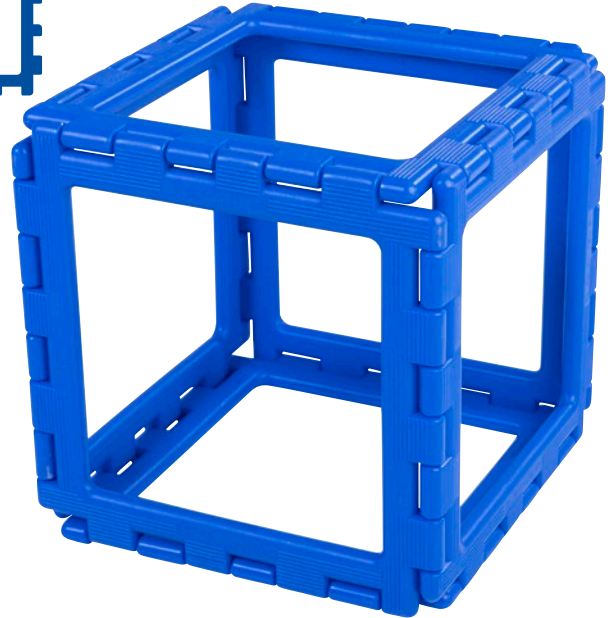

POLYDRON GMBH

Carl-Borgward-Straße 20,
D-56566 Neuwied,
Deutschland
Tel: +49 26314433000
E: office@polydron.eu

6